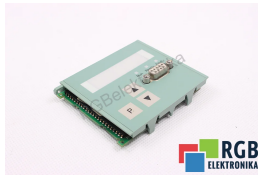

C98040-A7005-C1-4 PANEL DO SIMOREG SIEMENS ID16254

Używany SIEMENS C98040-A7005-C1-4
Sprzęt przetestowany i wyczyszczony.
24 miesiące gwarancji
Dedykowany kurier
Wysyłka w 24h

DANE TECHNICZNE

PRODUCENT	SIEMENS
MODEL	C98040-A7005-C1-4
KATEGORIA	Panele kontrolno-sterujące
WAGA [KG]	1.0

WSPARCIE DOSTĘPNE 24/7
[+48 71 750 09 78](tel:+48717500978)

NAPISZ DO NAS
info@rgbelektronika.pl

STANOWISKO TESTOWE

Dysponujemy opracowanymi przez nas stanowiskami testowymi, dzięki którym sprawdzamy czy urządzenie jest sprawne. To za pomocą tych stanowisk testujemy naprawione urządzenie, na które dajemy później aż 24 miesiące gwarancji, a Ty możesz mieć pewność, że twój sprzęt został naprawiony w serwisie świadczącym usługi najwyższej jakości.

PRODUKTY Z OFERTY RGB ELEKTRONIKA TO:

NAJWYŻSZA JAKOŚĆ

Każdy produkt poddawany jest specjalistycznej ocenie, na podstawie najlepszej jakości, by zagwarantować ich bezawaryjną pracę. Dzięki temu możesz mieć pewność, że urządzenie **SIEMENS C98040-A7005-C1-4** zostało przygotowane z największą starannością.